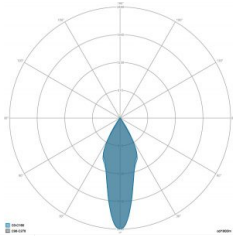

OTTICA: 4-ROTSIMMETRICA 30°

CODICE	FLUSSO [lm]	POTENZA [W]	EFFICIENZA [lm/W]
PET0559PV0304G04FY	50310	414	122

Visita il sito www.ariannaed.com per l'elenco dei prodotti certificati.

I dati di flusso e potenza sono valori tipici riferiti ad una temperatura ambiente di 25°C. Tali valori sono soggetti ad una tolleranza di $\pm 7\%$.

Al fine di favorire un costante aggiornamento dei prodotti Arianna spa si riserva il diritto di apportare modifiche senza preavviso.