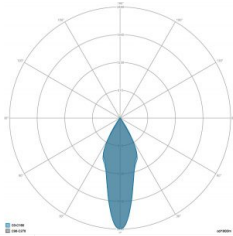

OTTICA: 4-ROTSIMMETRICA 30°

CODICE	FLUSSO [lm]	POTENZA [W]	EFFICIENZA [lm/W]
PET0559PX0004G04FY	50869	414	123

Visita il sito www.ariannaed.com per l'elenco dei prodotti certificati.

I dati di flusso e potenza sono valori tipici riferiti ad una temperatura ambiente di 25°C. Tali valori sono soggetti ad una tolleranza di ±7%.

Al fine di favorire un costante aggiornamento dei prodotti Arianna spa si riserva il diritto di apportare modifiche senza preavviso.