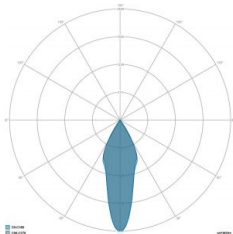

OTTICA: 4-RODOSIMMETRICA 30°

CODICE	FLUSSO [lm]	POTENZA [W]	EFFICIENZA [lm/W]
PET0559PZ0304G04FE	55900	414	135

Visita il sito www.ariannaed.com per l'elenco dei prodotti certificati.

I dati di flusso e potenza sono valori tipici riferiti ad una temperatura ambiente di 25°C. Tali valori sono soggetti ad una tolleranza di $\pm 7\%$.

Al fine di favorire un costante aggiornamento dei prodotti Arianna spa si riserva il diritto di apportare modifiche senza preavviso.