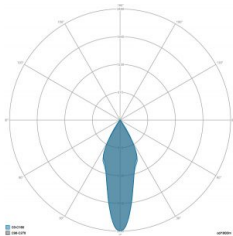

OTTICA: 4-ROTSIMMETRICA 30°

CODICE	FLUSSO [lm]	POTENZA [W]	EFFICIENZA [lm/W]
PET0589FX0004G03FE	53599	454	118

Visita il sito www.ariannaed.com per l'elenco dei prodotti certificati.

I dati di flusso e potenza sono valori tipici riferiti ad una temperatura ambiente di 25°C. Tali valori sono soggetti ad una tolleranza di $\pm 7\%$.

Al fine di favorire un costante aggiornamento dei prodotti Arianna spa si riserva il diritto di apportare modifiche senza preavviso.