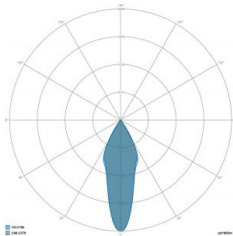

OTTICA: 4-ROTSIMMETRICA 30°

CODICE	FLUSSO [lm]	POTENZA [W]	EFFICIENZA [lm/W]
PET0589FY0004G03FE	58900	454	130

Visita il sito www.ariannaed.com per l'elenco dei prodotti certificati.

I dati di flusso e potenza sono valori tipici riferiti ad una temperatura ambiente di 25°C. Tali valori sono soggetti ad una tolleranza di $\pm 7\%$.

Al fine di favorire un costante aggiornamento dei prodotti Arianna spa si riserva il diritto di apportare modifiche senza preavviso.