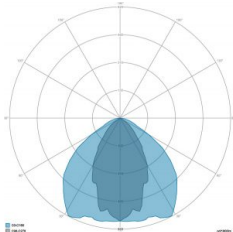

OTTICA: 2-SIMMETRICA LARGA

CODICE	FLUSSO [lm]	POTENZA [W]	EFFICIENZA [lm/W]
PET0592PN0002G04FX	46176	414	112

Visita il sito www.ariannaed.com per l'elenco dei prodotti certificati.

I dati di flusso e potenza sono valori tipici riferiti ad una temperatura ambiente di 25°C. Tali valori sono soggetti ad una tolleranza di $\pm 7\%$.

Al fine di favorire un costante aggiornamento dei prodotti Arianna spa si riserva il diritto di apportare modifiche senza preavviso.