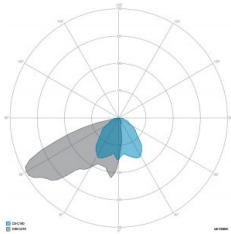

OTTICA: 8-ASIMMETRICA SPORT +

CODICE	FLUSSO [lm]	POTENZA [W]	EFFICIENZA [lm/W]
PET0592PN0008G04FX	46176	414	112

Visita il sito www.ariannaed.com per l'elenco dei prodotti certificati.

I dati di flusso e potenza sono valori tipici riferiti ad una temperatura ambiente di 25°C. Tali valori sono soggetti ad una tolleranza di $\pm 7\%$.

Al fine di favorire un costante aggiornamento dei prodotti Arianna spa si riserva il diritto di apportare modifiche senza preavviso.