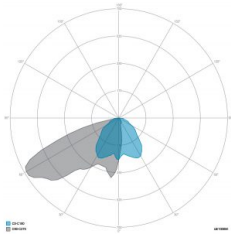

OTTICA: 8-ASIMMETRICA SPORT +

CODICE	FLUSSO [lm]	POTENZA [W]	EFFICIENZA [lm/W]
PET0592PN0008G04FY	46176	414	112

Visita il sito www.ariannaed.com per l'elenco dei prodotti certificati.

I dati di flusso e potenza sono valori tipici riferiti ad una temperatura ambiente di 25°C. Tali valori sono soggetti ad una tolleranza di $\pm 7\%$.

Al fine di favorire un costante aggiornamento dei prodotti Arianna spa si riserva il diritto di apportare modifiche senza preavviso.