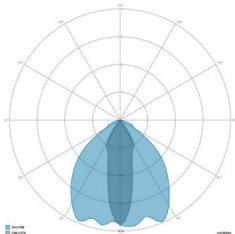

OTTICA: 3-SIMMETRICA SPORT STRETTA

CODICE	FLUSSO [lm]	POTENZA [W]	EFFICIENZA [lm/W]
PET0592PT0003G04FX	53280	414	129

Visita il sito www.ariannaed.com per l'elenco dei prodotti certificati.

I dati di flusso e potenza sono valori tipici riferiti ad una temperatura ambiente di 25°C. Tali valori sono soggetti ad una tolleranza di $\pm 7\%$.

Al fine di favorire un costante aggiornamento dei prodotti Arianna spa si riserva il diritto di apportare modifiche senza preavviso.