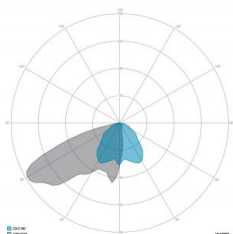

OTTICA: 8-ASIMMETRICA SPORT +

CODICE	FLUSSO [lm]	POTENZA [W]	EFFICIENZA [lm/W]
PET0592PT0008G04FY	53280	414	129

Visita il sito www.ariannaed.com per l'elenco dei prodotti certificati.

I dati di flusso e potenza sono valori tipici riferiti ad una temperatura ambiente di 25°C. Tali valori sono soggetti ad una tolleranza di $\pm 7\%$.

Al fine di favorire un costante aggiornamento dei prodotti Arianna spa si riserva il diritto di apportare modifiche senza preavviso.