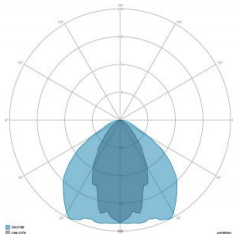

OTTICA: 2-SIMMETRICA LARGA

CODICE	FLUSSO [lm]	POTENZA [W]	EFFICIENZA [lm/W]
PET0592PV0302G04FY	53280	414	129

Visita il sito www.ariannaed.com per l'elenco dei prodotti certificati.

I dati di flusso e potenza sono valori tipici riferiti ad una temperatura ambiente di 25°C. Tali valori sono soggetti ad una tolleranza di $\pm 7\%$.

Al fine di favorire un costante aggiornamento dei prodotti Arianna spa si riserva il diritto di apportare modifiche senza preavviso.