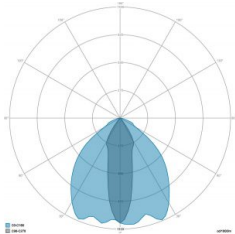

OTTICA: 3-SIMMETRICA SPORT STRETTA

CODICE	FLUSSO [lm]	POTENZA [W]	EFFICIENZA [lm/W]
PET0592PV0303G04FX	53280	414	129

Visita il sito www.ariannaed.com per l'elenco dei prodotti certificati.

I dati di flusso e potenza sono valori tipici riferiti ad una temperatura ambiente di 25°C. Tali valori sono soggetti ad una tolleranza di $\pm 7\%$.

Al fine di favorire un costante aggiornamento dei prodotti Arianna spa si riserva il diritto di apportare modifiche senza preavviso.