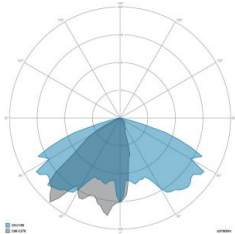

OTTICA: 7-ASIMMETRICA STRADALE

CODICE	FLUSSO [lm]	POTENZA [W]	EFFICIENZA [lm/W]
PET0592PX0007G04FX	53872	414	130

Visita il sito www.ariannaed.com per l'elenco dei prodotti certificati.

I dati di flusso e potenza sono valori tipici riferiti ad una temperatura ambiente di 25°C. Tali valori sono soggetti ad una tolleranza di ±7%.

Al fine di favorire un costante aggiornamento dei prodotti Arianna spa si riserva il diritto di apportare modifiche senza preavviso.