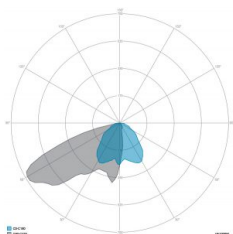

OTTICA: 8-ASIMMETRICA SPORT +

CODICE	FLUSSO [lm]	POTENZA [W]	EFFICIENZA [lm/W]
PET0592PX0308G04FX	53872	414	130

Visita il sito www.ariannaed.com per l'elenco dei prodotti certificati.

I dati di flusso e potenza sono valori tipici riferiti ad una temperatura ambiente di 25°C. Tali valori sono soggetti ad una tolleranza di $\pm 7\%$.

Al fine di favorire un costante aggiornamento dei prodotti Arianna spa si riserva il diritto di apportare modifiche senza preavviso.