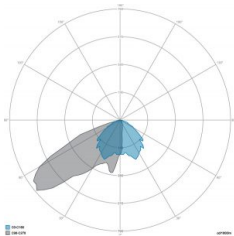

OTTICA: 1-ASIMMETRICA SPORT

CODICE	FLUSSO [lm]	POTENZA [W]	EFFICIENZA [lm/W]
PET0592PY0001G04FE	59200	414	143

Visita il sito www.ariannaed.com per l'elenco dei prodotti certificati.

I dati di flusso e potenza sono valori tipici riferiti ad una temperatura ambiente di 25°C. Tali valori sono soggetti ad una tolleranza di ±7%.

Al fine di favorire un costante aggiornamento dei prodotti Arianna spa si riserva il diritto di apportare modifiche senza preavviso.