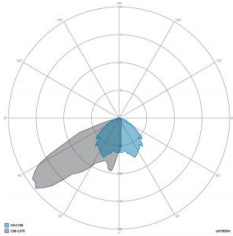

OTTICA: 1-ASIMMETRICA SPORT

CODICE	FLUSSO [lm]	POTENZA [W]	EFFICIENZA [lm/W]
PET0592PY0001G04FX	59200	414	143

Visita il sito www.ariannaed.com per l'elenco dei prodotti certificati.

I dati di flusso e potenza sono valori tipici riferiti ad una temperatura ambiente di 25°C. Tali valori sono soggetti ad una tolleranza di $\pm 7\%$.

Al fine di favorire un costante aggiornamento dei prodotti Arianna spa si riserva il diritto di apportare modifiche senza preavviso.