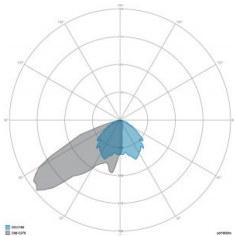

OTTICA: 1-ASIMMETRICA SPORT

CODICE	FLUSSO [lm]	POTENZA [W]	EFFICIENZA [lm/W]
PET0592PZ0001G04FE	59200	414	143

Visita il sito www.ariannaed.com per l'elenco dei prodotti certificati.

I dati di flusso e potenza sono valori tipici riferiti ad una temperatura ambiente di 25°C. Tali valori sono soggetti ad una tolleranza di $\pm 7\%$.

Al fine di favorire un costante aggiornamento dei prodotti Arianna spa si riserva il diritto di apportare modifiche senza preavviso.