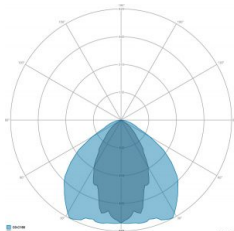

OTTICA: 2-SIMMETRICA LARGA

CODICE	FLUSSO [lm]	POTENZA [W]	EFFICIENZA [lm/W]
PET0592PZ0002G04FX	59200	414	143

Visita il sito www.ariannaed.com per l'elenco dei prodotti certificati.

I dati di flusso e potenza sono valori tipici riferiti ad una temperatura ambiente di 25°C. Tali valori sono soggetti ad una tolleranza di $\pm 7\%$.

Al fine di favorire un costante aggiornamento dei prodotti Arianna spa si riserva il diritto di apportare modifiche senza preavviso.