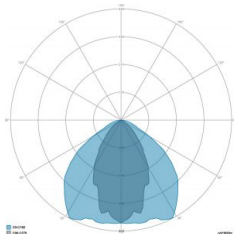

OTTICA: 2-SIMMETRICA LARGA

CODICE	FLUSSO [lm]	POTENZA [W]	EFFICIENZA [lm/W]
PET0592PZ0002G04FX	59200	414	143

Visita il sito www.ariannaed.com per l'elenco dei prodotti certificati.

I dati di flusso e potenza sono valori tipici riferiti ad una temperatura ambiente di 25°C. Tali valori sono soggetti ad una tolleranza di $\pm 7\%$.

Al fine di favorire un costante aggiornamento dei prodotti Arianna spa si riserva il diritto di apportare modifiche senza preavviso.