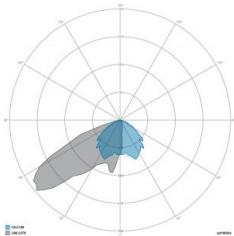

OTTICA: 1-ASIMMETRICA SPORT

CODICE	FLUSSO [lm]	POTENZA [W]	EFFICIENZA [lm/W]
PET0592PZ0301G04FY	59200	414	143

Visita il sito www.ariannaed.com per l'elenco dei prodotti certificati.

I dati di flusso e potenza sono valori tipici riferiti ad una temperatura ambiente di 25°C. Tali valori sono soggetti ad una tolleranza di $\pm 7\%$.

Al fine di favorire un costante aggiornamento dei prodotti Arianna spa si riserva il diritto di apportare modifiche senza preavviso.