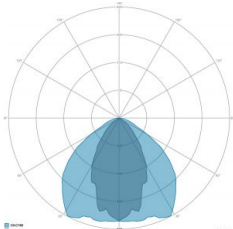

OTTICA: 2-SIMMETRICA LARGA

CODICE	FLUSSO [lm]	POTENZA [W]	EFFICIENZA [lm/W]
PET0592XW0002G04FE	50912	414	123

Visita il sito www.ariannaed.com per l'elenco dei prodotti certificati.

I dati di flusso e potenza sono valori tipici riferiti ad una temperatura ambiente di 25°C. Tali valori sono soggetti ad una tolleranza di $\pm 7\%$.

Al fine di favorire un costante aggiornamento dei prodotti Arianna spa si riserva il diritto di apportare modifiche senza preavviso.