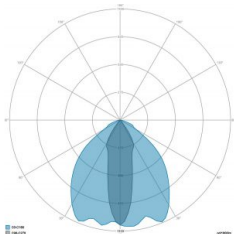

### CARATTERISTICHE GRUPPO OTTICO

LED	Ceramic based power LED
Efficienza modulo	Fino a 170 lm/W
Temperatura colore	5700 K
Indice di resa cromatica	> 90
L90B10	> 217.000 h
L90 (TM-21)	> 72.600 h
Sistema ottico	Ottiche multilayer a riflessione full cut-off