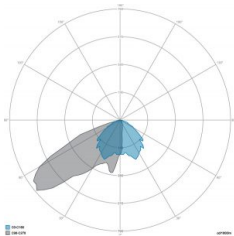

OTTICA: 1-ASIMMETRICA SPORT

CODICE	FLUSSO [lm]	POTENZA [W]	EFFICIENZA [lm/W]
PET0623PY0001G03FE	62300	454	137

Visita il sito www.ariannaed.com per l'elenco dei prodotti certificati.

I dati di flusso e potenza sono valori tipici riferiti ad una temperatura ambiente di 25°C. Tali valori sono soggetti ad una tolleranza di $\pm 7\%$.

Al fine di favorire un costante aggiornamento dei prodotti Arianna spa si riserva il diritto di apportare modifiche senza preavviso.