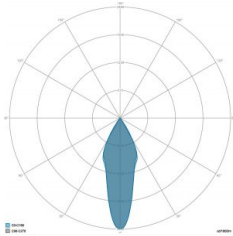

OTTICA: 4-ROTSIMMETRICA 30°

CODICE	FLUSSO [lm]	POTENZA [W]	EFFICIENZA [lm/W]
PET0727DN0004G03FE	56784	611	93

Visita il sito www.ariannaed.com per l'elenco dei prodotti certificati.

I dati di flusso e potenza sono valori tipici riferiti ad una temperatura ambiente di 25°C. Tali valori sono soggetti ad una tolleranza di $\pm 7\%$.

Al fine di favorire un costante aggiornamento dei prodotti Arianna spa si riserva il diritto di apportare modifiche senza preavviso.