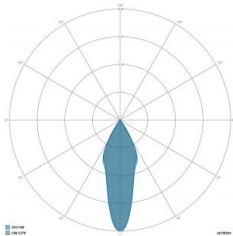

OTTICA: 4-RODOSIMMETRICA 30°

CODICE	FLUSSO [lm]	POTENZA [W]	EFFICIENZA [lm/W]
PET0727PY0004G03FE	72800	611	119

Visita il sito www.ariannaed.com per l'elenco dei prodotti certificati.

I dati di flusso e potenza sono valori tipici riferiti ad una temperatura ambiente di 25°C. Tali valori sono soggetti ad una tolleranza di $\pm 7\%$.

Al fine di favorire un costante aggiornamento dei prodotti Arianna spa si riserva il diritto di apportare modifiche senza preavviso.