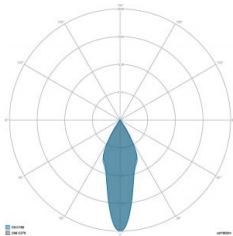

OTTICA: 4-RODOSIMMETRICA 30°

CODICE	FLUSSO [lm]	POTENZA [W]	EFFICIENZA [lm/W]
PET0727XZ0004G03FE	72800	611	119

Visita il sito www.ariannaed.com per l'elenco dei prodotti certificati.

I dati di flusso e potenza sono valori tipici riferiti ad una temperatura ambiente di 25°C. Tali valori sono soggetti ad una tolleranza di $\pm 7\%$.

Al fine di favorire un costante aggiornamento dei prodotti Arianna spa si riserva il diritto di apportare modifiche senza preavviso.