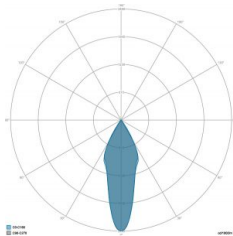

OTTICA: 4-ROSI-MMETRICA 30°

CODICE	FLUSSO [lm]	POTENZA [W]	EFFICIENZA [lm/W]
PET0785FT0304G04FE	70650	599	118

Visita il sito www.ariannaed.com per l'elenco dei prodotti certificati.

I dati di flusso e potenza sono valori tipici riferiti ad una temperatura ambiente di 25°C. Tali valori sono soggetti ad una tolleranza di ±7%.

Al fine di favorire un costante aggiornamento dei prodotti Arianna spa si riserva il diritto di apportare modifiche senza preavviso.