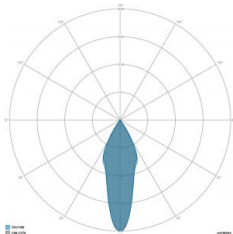

OTTICA: 4-ROTSIMMETRICA 30°

CODICE	FLUSSO [lm]	POTENZA [W]	EFFICIENZA [lm/W]
PET0785PT0304G04FE	70650	599	118

Visita il sito www.ariannaed.com per l'elenco dei prodotti certificati.

I dati di flusso e potenza sono valori tipici riferiti ad una temperatura ambiente di 25°C. Tali valori sono soggetti ad una tolleranza di $\pm 7\%$.

Al fine di favorire un costante aggiornamento dei prodotti Arianna spa si riserva il diritto di apportare modifiche senza preavviso.