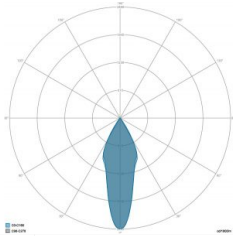

OTTICA: 4-RODOSIMMETRICA 30°

CODICE	FLUSSO [lm]	POTENZA [W]	EFFICIENZA [lm/W]
PET0785PX0004G04FE	71435	599	119

Visita il sito www.ariannaed.com per l'elenco dei prodotti certificati.

I dati di flusso e potenza sono valori tipici riferiti ad una temperatura ambiente di 25°C. Tali valori sono soggetti ad una tolleranza di $\pm 7\%$.

Al fine di favorire un costante aggiornamento dei prodotti Arianna spa si riserva il diritto di apportare modifiche senza preavviso.