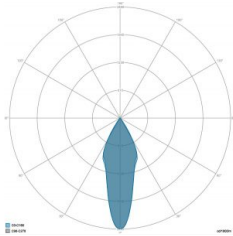

OTTICA: 4-RODOSIMMETRICA 30°

CODICE	FLUSSO [lm]	POTENZA [W]	EFFICIENZA [lm/W]
PET0785PY0304G04FE	78500	599	131

Visita il sito www.ariannaed.com per l'elenco dei prodotti certificati.

I dati di flusso e potenza sono valori tipici riferiti ad una temperatura ambiente di 25°C. Tali valori sono soggetti ad una tolleranza di $\pm 7\%$.

Al fine di favorire un costante aggiornamento dei prodotti Arianna spa si riserva il diritto di apportare modifiche senza preavviso.