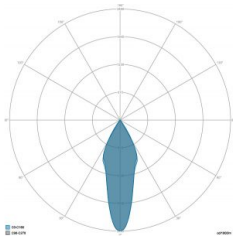

OTTICA: 4-RODOSIMMETRICA 30°

CODICE	FLUSSO [lm]	POTENZA [W]	EFFICIENZA [lm/W]
PET0785PZ0004G04FY	78500	599	131

Visita il sito www.ariannaed.com per l'elenco dei prodotti certificati.

I dati di flusso e potenza sono valori tipici riferiti ad una temperatura ambiente di 25°C. Tali valori sono soggetti ad una tolleranza di $\pm 7\%$.

Al fine di favorire un costante aggiornamento dei prodotti Arianna spa si riserva il diritto di apportare modifiche senza preavviso.