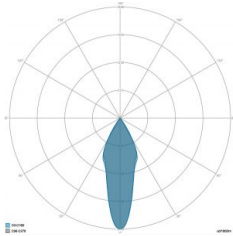

OTTICA: 4-RODOSIMMETRICA 30°

CODICE	FLUSSO [lm]	POTENZA [W]	EFFICIENZA [lm/W]
PET0785PZ0004G04FY	78500	599	131

Visita il sito www.ariannaed.com per l'elenco dei prodotti certificati.

I dati di flusso e potenza sono valori tipici riferiti ad una temperatura ambiente di 25°C. Tali valori sono soggetti ad una tolleranza di $\pm 7\%$.

Al fine di favorire un costante aggiornamento dei prodotti Arianna spa si riserva il diritto di apportare modifiche senza preavviso.