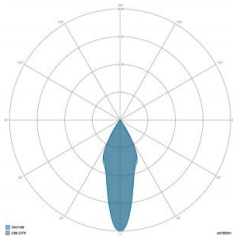

OTTICA: 4-RODOSIMMETRICA 30°

CODICE	FLUSSO [lm]	POTENZA [W]	EFFICIENZA [lm/W]
PET0785PZ0304G04FX	78500	599	131

Visita il sito www.ariannaed.com per l'elenco dei prodotti certificati.

I dati di flusso e potenza sono valori tipici riferiti ad una temperatura ambiente di 25°C. Tali valori sono soggetti ad una tolleranza di $\pm 7\%$.

Al fine di favorire un costante aggiornamento dei prodotti Arianna spa si riserva il diritto di apportare modifiche senza preavviso.