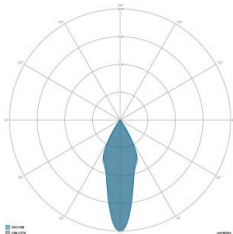

OTTICA: 4-RODOSIMMETRICA 30°

CODICE	FLUSSO [lm]	POTENZA [W]	EFFICIENZA [lm/W]
PET0785XT0304G04FE	70650	599	118

Visita il sito www.ariannaed.com per l'elenco dei prodotti certificati.

I dati di flusso e potenza sono valori tipici riferiti ad una temperatura ambiente di 25°C. Tali valori sono soggetti ad una tolleranza di $\pm 7\%$.

Al fine di favorire un costante aggiornamento dei prodotti Arianna spa si riserva il diritto di apportare modifiche senza preavviso.