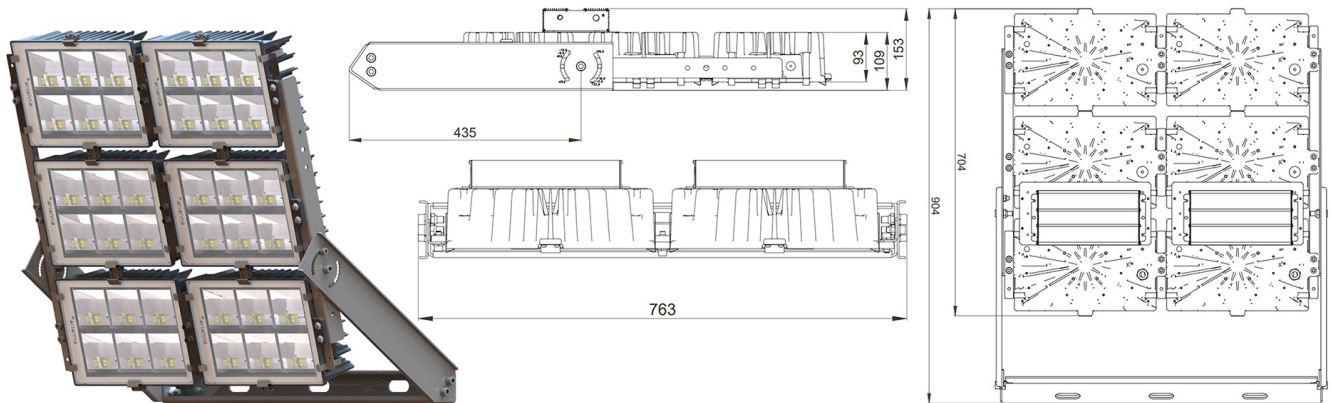

CODICE: PET0789FT0306G06FE

CARATTERISTICHE PRODOTTO

Tensione	380÷400 V ac
Frequenza di rete	50/60 Hz
Classe di isolamento	I
Driver	FISSO 1-10V
Corrente di pilotaggio	350 mA
Temperatura ambiente stoccaggio	-30° ÷ +50° C
Temperatura ambiente esercizio	-40° ÷ +80° C
Certificazioni	ENEC, CE, RoHS, EN60598-1, EN60598-2-5
Protezione sovratensioni	10 kV (10 kA max)

CARATTERISTICHE MECCANICHE

Corpo	Alluminio pressofuso EN AB 44300
Contenuto rame	< 0,1%
Peso tot. incluso driver	40 Kg
Peso senza driver	33 Kg
Area esposta al vento	0,54 - 0,09 - 0,10 m²
Protezione all'ingresso	IP66
Protezione dagli urti	IK08
Diffusore	Vetro extrachiaro temprato 4 mm
Viteria esterna	Acciaio inox A2
Ingresso cavo	Diametro max 14mm
Montaggio	Staffa proiettore

CARATTERISTICHE DRIVER

Fattore di potenza	> 0,90
Failure rate	< 10% at 100.000 h
Sostituibilità	Driver esterno sostituibile
Posizione driver	EXTERNAL
Flicker factor	< 3%

CARATTERISTICHE GRUPPO OTTICO

LED	Ceramic based power LED
Efficienza modulo	Fino a 170 lm/W
Temperatura colore	5700 K
Indice di resa cromatica	> 80
L90B10	> 217.000 h
L90 (TM-21)	> 72.600 h
Sistema ottico	Ottiche multilayer a riflessione full cut-off

Visita il sito www.ariannaled.com per l'elenco dei prodotti certificati.

I dati di flusso e potenza sono valori tipici riferiti ad una temperatura ambiente di 25°C. Tali valori sono soggetti ad una tolleranza di ±7%.

Al fine di favorire un costante aggiornamento dei prodotti Arianna spa si riserva il diritto di apportare modifiche senza preavviso.