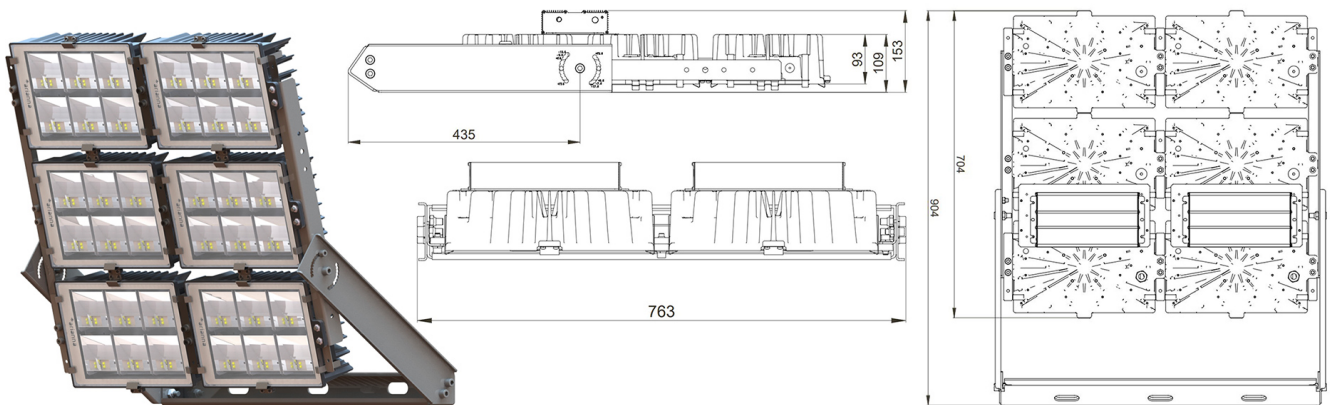

CODICE: PET0789PT0005G06FE

CARATTERISTICHE PRODOTTO

Tensione	220÷240 V ac
Frequenza di rete	50/60 Hz
Classe di isolamento	I
Driver	DIMMERAZIONE NOTTURNA PROGRAMMABILE
Corrente di pilotaggio	350 mA
Temperatura ambiente stoccaggio	-30° ÷ +50° C
Temperatura ambiente esercizio	-40° ÷ +80° C
Certificazioni	ENEC, CE, RoHS, EN60598-1, EN60598-2-5
Protezione sovratensioni	10 kV (10 kA max)

CARATTERISTICHE MECCANICHE

Corpo	Alluminio pressofuso EN AB 44300
Contenuto rame	< 0,1%
Peso tot. incluso driver	40 Kg
Peso senza driver	33 Kg
Area esposta al vento	0,54 - 0,09 - 0,10 m ²
Protezione all'ingresso	IP66
Protezione dagli urti	IK08
Diffusore	Vetro extrachiaro temprato 4 mm
Viteria esterna	Acciaio inox A2
Ingresso cavo	Diametro max 14mm
Montaggio	Staffa proiettore