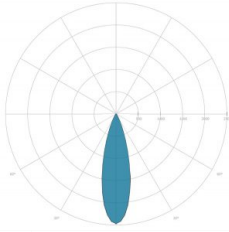

OTTICA: 5-ROTOSIMMETRICA 20°

CODICE	FLUSSO [lm]	POTENZA [W]	EFFICIENZA [lm/W]
PET0789PT0005G06FE	71910	622	116

Visita il sito www.ariannaed.com per l'elenco dei prodotti certificati.

I dati di flusso e potenza sono valori tipici riferiti ad una temperatura ambiente di 25°C. Tali valori sono soggetti ad una tolleranza di $\pm 7\%$.

Al fine di favorire un costante aggiornamento dei prodotti Arianna spa si riserva il diritto di apportare modifiche senza preavviso.