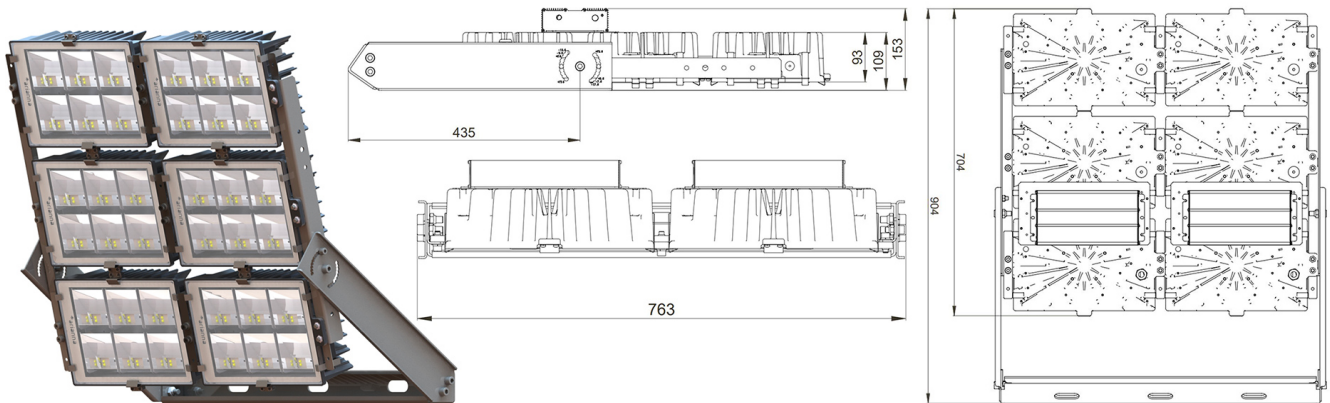

CODICE: PET0789XW0005G06FE

CARATTERISTICHE PRODOTTO

Tensione	220÷240 V ac
Frequenza di rete	50/60 Hz
Classe di isolamento	I
Driver	DMX
Corrente di pilotaggio	350 mA
Temperatura ambiente stoccaggio	-30° ÷ +50° C
Temperatura ambiente esercizio	-40° ÷ +80° C
Certificazioni	ENEC, CE, RoHS, EN60598-1, EN60598-2-5
Protezione sovratensioni	10 kV (10 kA max)

CARATTERISTICHE MECCANICHE

Corpo	Alluminio pressofuso EN AB 44300
Contenuto rame	< 0,1%
Peso tot. incluso driver	40 Kg
Peso senza driver	33 Kg
Area esposta al vento	0,54 - 0,09 - 0,10 m²
Protezione all'ingresso	IP66
Protezione dagli urti	IK08
Diffusore	Vetro extrachiaro temprato 4 mm
Viteria esterna	Acciaio inox A2
Ingresso cavo	Diametro max 14mm
Montaggio	Staffa proiettore

CARATTERISTICHE DRIVER

Fattore di potenza	> 0,90
Failure rate	< 10% at 100.000 h
Sostituibilità	Driver esterno sostituibile
Posizione driver	EXTERNAL
Flicker factor	< 3%

CARATTERISTICHE GRUPPO OTTICO

LED	Ceramic based power LED
Efficienza modulo	Fino a 170 lm/W
Temperatura colore	3000 K
Indice di resa cromatica	> 80
L90B10	> 217.000 h
L90 (TM-21)	> 72.600 h
Sistema ottico	Ottiche multilayer a riflessione full cut-off

Visita il sito www.ariannaled.com per l'elenco dei prodotti certificati.

I dati di flusso e potenza sono valori tipici riferiti ad una temperatura ambiente di 25°C. Tali valori sono soggetti ad una tolleranza di ±7%.

Al fine di favorire un costante aggiornamento dei prodotti Arianna spa si riserva il diritto di apportare modifiche senza preavviso.