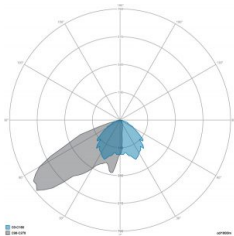

OTTICA: 1-ASIMMETRICA SPORT

CODICE	FLUSSO [lm]	POTENZA [W]	EFFICIENZA [lm/W]
PET0831FZ0001G04FE	83100	599	139

Visita il sito www.ariannaed.com per l'elenco dei prodotti certificati.

I dati di flusso e potenza sono valori tipici riferiti ad una temperatura ambiente di 25°C. Tali valori sono soggetti ad una tolleranza di $\pm 7\%$.

Al fine di favorire un costante aggiornamento dei prodotti Arianna spa si riserva il diritto di apportare modifiche senza preavviso.