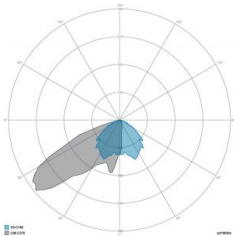

OTTICA: 1-ASIMMETRICA SPORT

CODICE	FLUSSO [lm]	POTENZA [W]	EFFICIENZA [lm/W]
PET0831PT0001G04FX	74790	599	125

Visita il sito www.ariannaed.com per l'elenco dei prodotti certificati.

I dati di flusso e potenza sono valori tipici riferiti ad una temperatura ambiente di 25°C. Tali valori sono soggetti ad una tolleranza di $\pm 7\%$.

Al fine di favorire un costante aggiornamento dei prodotti Arianna spa si riserva il diritto di apportare modifiche senza preavviso.