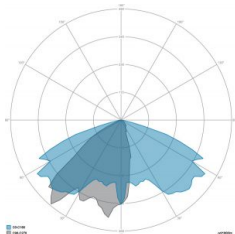

OTTICA: 7-ASIMMETRICA STRADALE

CODICE	FLUSSO [lm]	POTENZA [W]	EFFICIENZA [lm/W]
PET0831PT0007G04FX	74790	599	125

Visita il sito www.ariannaed.com per l'elenco dei prodotti certificati.

I dati di flusso e potenza sono valori tipici riferiti ad una temperatura ambiente di 25°C. Tali valori sono soggetti ad una tolleranza di ±7%.

Al fine di favorire un costante aggiornamento dei prodotti Arianna spa si riserva il diritto di apportare modifiche senza preavviso.