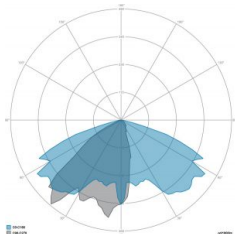

OTTICA: 7-ASIMMETRICA STRADALE

CODICE	FLUSSO [lm]	POTENZA [W]	EFFICIENZA [lm/W]
PET0831PT0007G04FY	74790	599	125

Visita il sito www.ariannaed.com per l'elenco dei prodotti certificati.

I dati di flusso e potenza sono valori tipici riferiti ad una temperatura ambiente di 25°C. Tali valori sono soggetti ad una tolleranza di ±7%.

Al fine di favorire un costante aggiornamento dei prodotti Arianna spa si riserva il diritto di apportare modifiche senza preavviso.