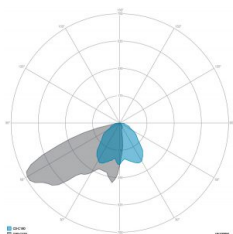

OTTICA: 8-ASIMMETRICA SPORT +

CODICE	FLUSSO [lm]	POTENZA [W]	EFFICIENZA [lm/W]
PET0831PT0308G04FX	74790	599	125

Visita il sito www.ariannaed.com per l'elenco dei prodotti certificati.

I dati di flusso e potenza sono valori tipici riferiti ad una temperatura ambiente di 25°C. Tali valori sono soggetti ad una tolleranza di $\pm 7\%$.

Al fine di favorire un costante aggiornamento dei prodotti Arianna spa si riserva il diritto di apportare modifiche senza preavviso.