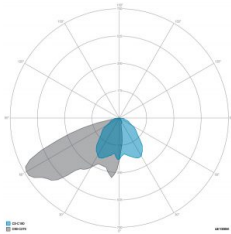

OTTICA: 8-ASIMMETRICA SPORT +

CODICE	FLUSSO [lm]	POTENZA [W]	EFFICIENZA [lm/W]
PET0831PV0008G04FX	74790	599	125

Visita il sito www.ariannaed.com per l'elenco dei prodotti certificati.

I dati di flusso e potenza sono valori tipici riferiti ad una temperatura ambiente di 25°C. Tali valori sono soggetti ad una tolleranza di $\pm 7\%$.

Al fine di favorire un costante aggiornamento dei prodotti Arianna spa si riserva il diritto di apportare modifiche senza preavviso.