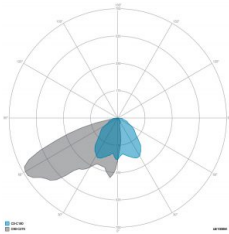

OTTICA: 8-ASIMMETRICA SPORT +

CODICE	FLUSSO [lm]	POTENZA [W]	EFFICIENZA [lm/W]
PET0831PW0308G04FX	71466	599	119

Visita il sito www.ariannaed.com per l'elenco dei prodotti certificati.

I dati di flusso e potenza sono valori tipici riferiti ad una temperatura ambiente di 25°C. Tali valori sono soggetti ad una tolleranza di $\pm 7\%$.

Al fine di favorire un costante aggiornamento dei prodotti Arianna spa si riserva il diritto di apportare modifiche senza preavviso.