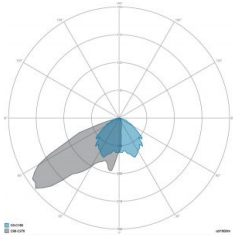

OTTICA: 1-ASIMMETRICA SPORT

CODICE	FLUSSO [lm]	POTENZA [W]	EFFICIENZA [lm/W]
PET0831PX0001G04FE	75621	599	126

Visita il sito www.ariannaed.com per l'elenco dei prodotti certificati.

I dati di flusso e potenza sono valori tipici riferiti ad una temperatura ambiente di 25°C. Tali valori sono soggetti ad una tolleranza di $\pm 7\%$.

Al fine di favorire un costante aggiornamento dei prodotti Arianna spa si riserva il diritto di apportare modifiche senza preavviso.