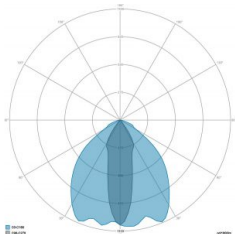

OTTICA: 3-SIMMETRICA SPORT STRETTA

CODICE	FLUSSO [lm]	POTENZA [W]	EFFICIENZA [lm/W]
PET0831PX0003G04FE	75621	599	126

Visita il sito www.ariannaed.com per l'elenco dei prodotti certificati.

I dati di flusso e potenza sono valori tipici riferiti ad una temperatura ambiente di 25°C. Tali valori sono soggetti ad una tolleranza di $\pm 7\%$.

Al fine di favorire un costante aggiornamento dei prodotti Arianna spa si riserva il diritto di apportare modifiche senza preavviso.