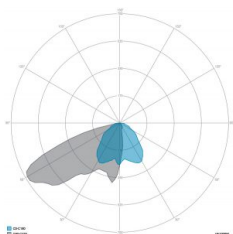

OTTICA: 8-ASIMMETRICA SPORT +

CODICE	FLUSSO [lm]	POTENZA [W]	EFFICIENZA [lm/W]
PET0831PX0308G04FX	75621	599	126

Visita il sito www.ariannaed.com per l'elenco dei prodotti certificati.

I dati di flusso e potenza sono valori tipici riferiti ad una temperatura ambiente di 25°C. Tali valori sono soggetti ad una tolleranza di $\pm 7\%$.

Al fine di favorire un costante aggiornamento dei prodotti Arianna spa si riserva il diritto di apportare modifiche senza preavviso.