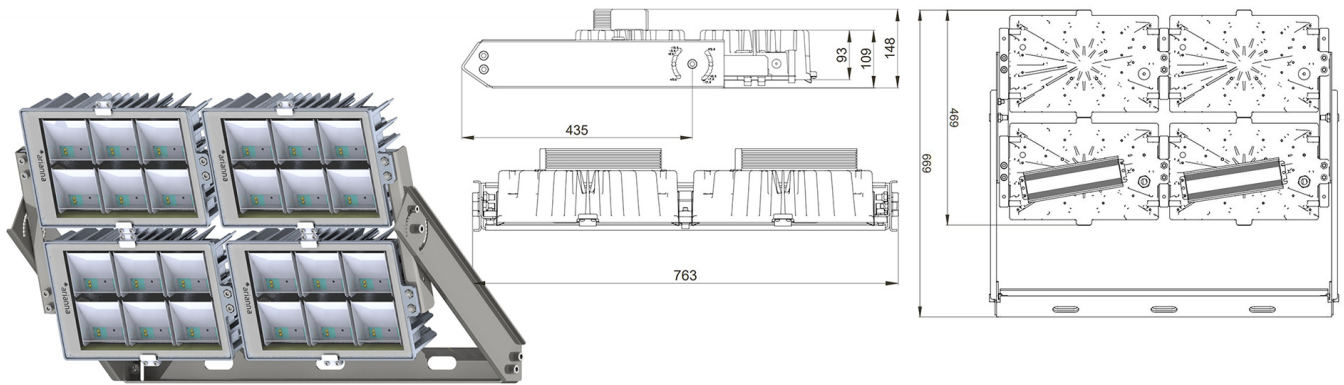

CODICE: PET0831PY0003G04FE

CARATTERISTICHE PRODOTTO

Tensione	220÷240 V ac
Frequenza di rete	50/60 Hz
Classe di isolamento	I
Driver	DIMMERAZIONE NOTTURNA PROGRAMMABILE
Corrente di pilotaggio	525 mA
Temperatura ambiente stoccaggio	-30° ÷ +50° C
Temperatura ambiente esercizio	-40° ÷ +80° C
Certificazioni	ENEC, CE, RoHS, EN60598-1, EN60598-2-5
Protezione sovratensioni	10 kV (10 kA max)

CARATTERISTICHE MECCANICHE

Corpo	Alluminio pressofuso EN AB 44300
Contenuto rame	< 0,1%
Peso tot. incluso driver	28.5 Kg
Peso senza driver	23.4 Kg
Area esposta al vento	0,36 – 0,10 - 0,06 m ²
Protezione all'ingresso	IP66
Protezione dagli urti	IK08
Diffusore	Vetro extrachiaro temprato 4 mm
Viteria esterna	Acciaio inox A2
Ingresso cavo	Diametro max 14mm
Montaggio	Staffa proiettore