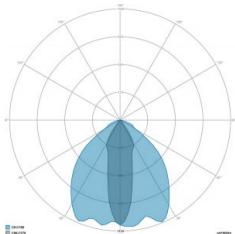

OTTICA: 3-SIMMETRICA SPORT STRETTA

CODICE	FLUSSO [lm]	POTENZA [W]	EFFICIENZA [lm/W]
PET0831PY0003G04FE	83100	599	139

Visita il sito www.ariannaed.com per l'elenco dei prodotti certificati.

I dati di flusso e potenza sono valori tipici riferiti ad una temperatura ambiente di 25°C. Tali valori sono soggetti ad una tolleranza di $\pm 7\%$.

Al fine di favorire un costante aggiornamento dei prodotti Arianna spa si riserva il diritto di apportare modifiche senza preavviso.