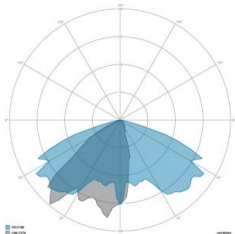

OTTICA: 7-ASIMMETRICA STRADALE

CODICE	FLUSSO [lm]	POTENZA [W]	EFFICIENZA [lm/W]
PET0831PY0007G04FX	83100	599	139

Visita il sito www.ariannaed.com per l'elenco dei prodotti certificati.

I dati di flusso e potenza sono valori tipici riferiti ad una temperatura ambiente di 25°C. Tali valori sono soggetti ad una tolleranza di ±7%.

Al fine di favorire un costante aggiornamento dei prodotti Arianna spa si riserva il diritto di apportare modifiche senza preavviso.