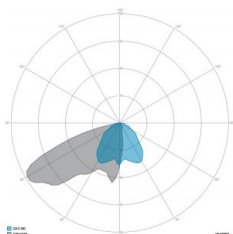

OTTICA: 8-ASIMMETRICA SPORT +

CODICE	FLUSSO [lm]	POTENZA [W]	EFFICIENZA [lm/W]
PET0831PY0008G04FY	83100	599	139

Visita il sito www.ariannaed.com per l'elenco dei prodotti certificati.

I dati di flusso e potenza sono valori tipici riferiti ad una temperatura ambiente di 25°C. Tali valori sono soggetti ad una tolleranza di $\pm 7\%$.

Al fine di favorire un costante aggiornamento dei prodotti Arianna spa si riserva il diritto di apportare modifiche senza preavviso.