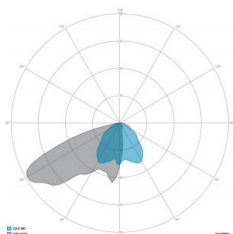

OTTICA: 8-ASIMMETRICA SPORT +

CODICE	FLUSSO [lm]	POTENZA [W]	EFFICIENZA [lm/W]
PET0831PY0308G04FX	83100	599	139

Visita il sito www.ariannaed.com per l'elenco dei prodotti certificati.

I dati di flusso e potenza sono valori tipici riferiti ad una temperatura ambiente di 25°C. Tali valori sono soggetti ad una tolleranza di $\pm 7\%$.

Al fine di favorire un costante aggiornamento dei prodotti Arianna spa si riserva il diritto di apportare modifiche senza preavviso.