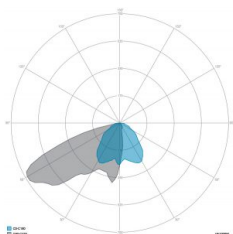

OTTICA: 8-ASIMMETRICA SPORT +

CODICE	FLUSSO [lm]	POTENZA [W]	EFFICIENZA [lm/W]
PET0831PZ0008G04FX	83100	599	139

Visita il sito www.ariannaed.com per l'elenco dei prodotti certificati.

I dati di flusso e potenza sono valori tipici riferiti ad una temperatura ambiente di 25°C. Tali valori sono soggetti ad una tolleranza di $\pm 7\%$.

Al fine di favorire un costante aggiornamento dei prodotti Arianna spa si riserva il diritto di apportare modifiche senza preavviso.